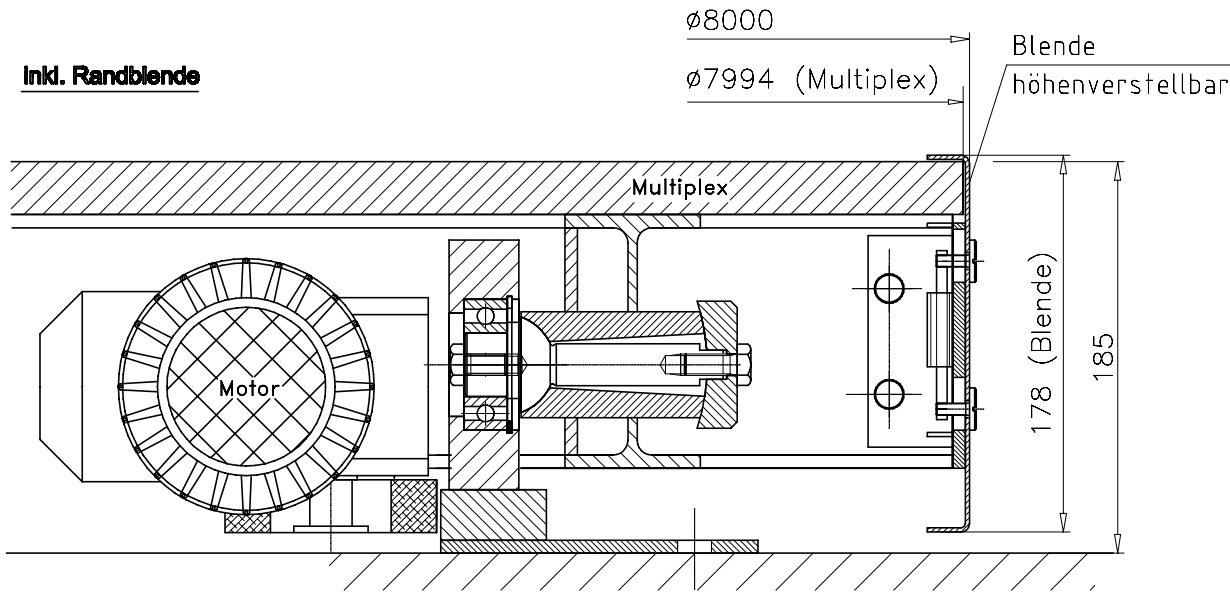

Inkl. Randblende

ohne Randblende

Drehscheibe Typ DSMA 80/75-12 NL

Bumat Bewegungssysteme GmbH
Pfälzer Ring 30
D-68766 Hockenheim

Tel.: +49 (0) 6205.9413-30
Fax: +49 (0) 6205.9413-55
info@bumat.com
www.bumat.com