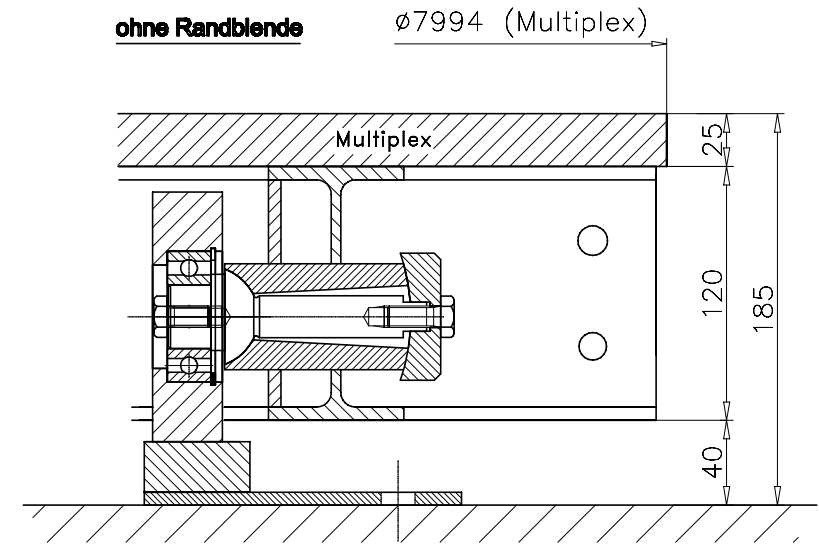

Inkl. Randblende

ohne Randblende

Drehscheibe Typ DSMA 80/75-12 NL

Bumat Bewegungssysteme GmbH
Pfälzer Ring 30
D-68766 Hockenheim

Tel.: +49 (0) 6205.9413-30
Fax: +49 (0) 6205.9413-55
info@bumat.com
www.bumat.com