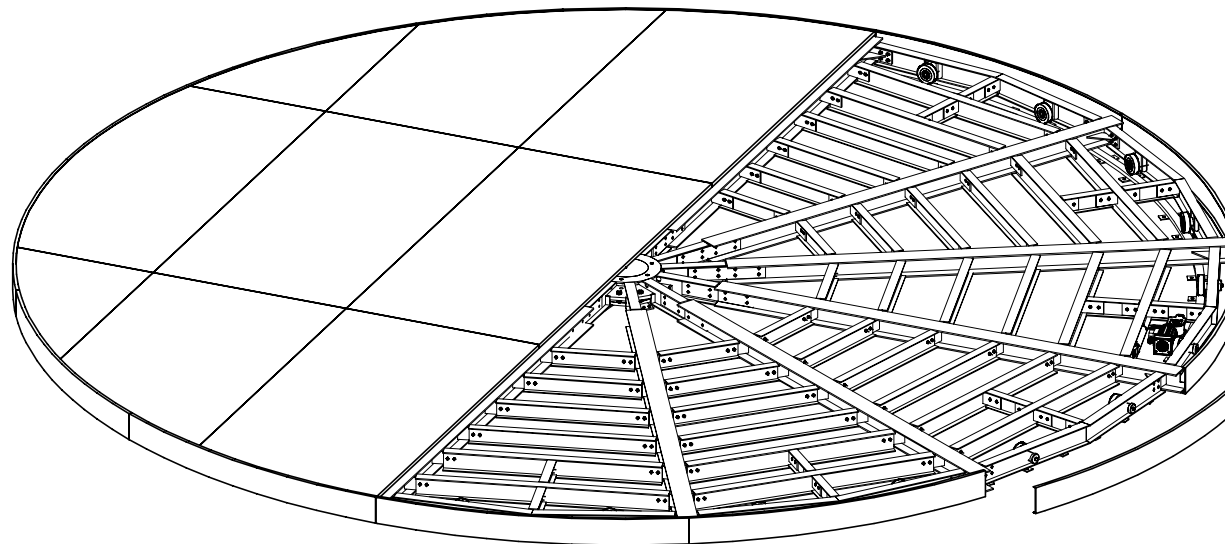

Inkl. Randblende

ohne Randblende

Drehscheibe Typ DSMA 80/75-12 NL

Bumat Bewegungssysteme GmbH
Pfälzer Ring 30
D-68766 Hockenheim

Tel.: +49 (0) 6205.9413-30
Fax: +49 (0) 6205.9413-55
info@bumat.com
www.bumat.com